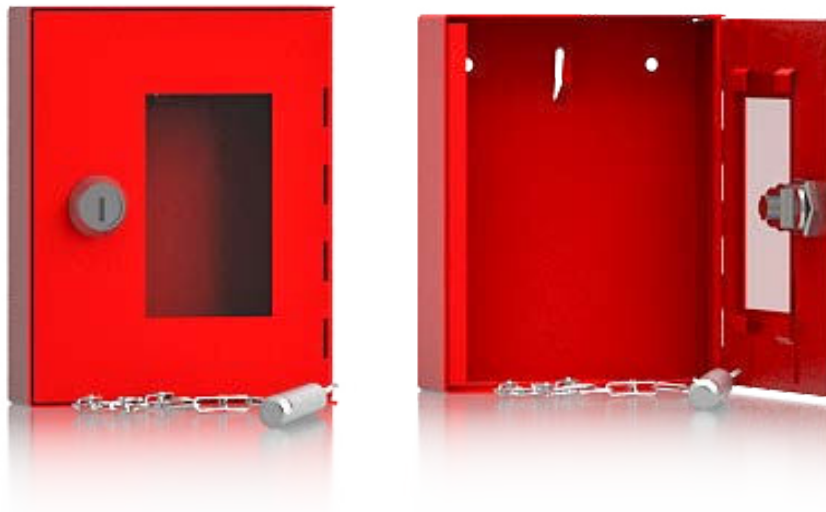

## NOTSCHLÜSSELKASTEN NSKN

Modell NSKN 2

### BAUART

**Gehäuse:** Einwandig  
**Tür:** Einwandig  
**Scharniere:** Innenliegend  
**Türöffnungswinkel:** 180°  
**Verankerung:** 2 Bohrungen in der Rückwand  
Notschlüsselkästen mit auswechselbarer Glasscheibe

### VERSCHLUSS

Zylinderschloss  
2 Schlüssel (65 mm)