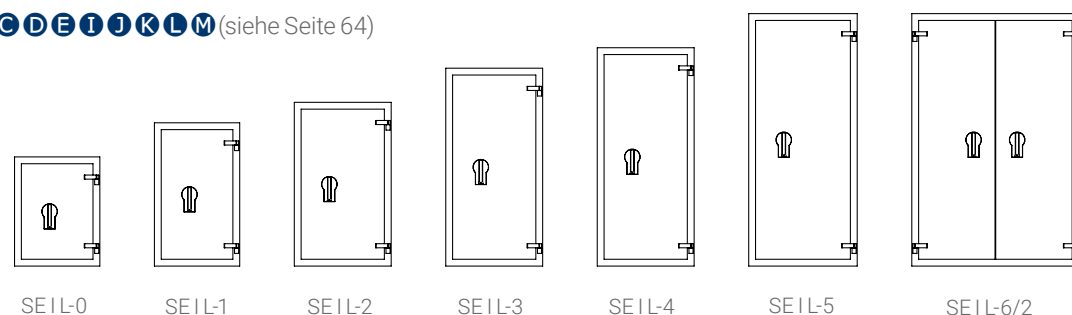

# SISTEC Euroguard SE I L

SISTEC Euroguard SE I L-6/2

SISTEC Euroguard SE I L-0

SISTEC Euroguard SE I L-1

Durchgehende Stelileisten für Fachböden  
Verstellmöglichkeit für Fachböden im Raster von 15 mm

- ✓ Schutz gegen Einbruch und Feuer
- ✓ VdS & ECB-S geprüfter Einbruchschutz nach EN 1143-1 Widerstandsgrad I  
(Versicherungsschutz Einbruch/Diebstahl (gewerblich/privat) : € 20.000 / € 65.000)
- ✓ Feuerwiderstand nach DIN 4102 (nicht getestet)
- ✓ Serienmäßig mit einem nach EN 1300 zertifizierten Doppelbart- Sicherheitsschloss mit 2 Schlüsseln ausgestattet
- ✓ Höhenverstellbare Fachböden : ja
- ✓ Türöffnungswinkel : 180°
- ✓ Türseiten mit Verriegelungsbolzen : 3
- ✓ Verankerung : Boden (1x)
- ✓ Befestigungsmaterial einbegriffen : ja
- ✓ Farbe : RAL 7035 - Lichtgrau
- ✓ Verschlussvarianten: **A B C D E I J K L M** (siehe Seite 64)

Artikel-Nr.		Modell	Außenmaße HxBxT	Innenmaße HxBxT	Gewicht	Fachboden	Volumen
1101000300	✓	SISTEC Euroguard SE I L-0	800x625x600 mm	654x480x392 mm	240 kg	1	123 Liter
1101000301	✓	SISTEC Euroguard SE I L-1	1050x625x600 mm	904x480x392 mm	300 kg	2	170 Liter
1101000302	✓	SISTEC Euroguard SE I L-2	1200x710x600 mm	1054x565x392 mm	310 kg	2	233 Liter
1101000303	✓	SISTEC Euroguard SE I L-3	1450x710x600 mm	1304x565x392 mm	320 kg	2	288 Liter
1101000304	✓	SISTEC Euroguard SE I L-4	1600x710x600 mm	1454x565x392 mm	360 kg	3	322 Liter
1101000305	✓	SISTEC Euroguard SE I L-5	1850x795x600 mm	1704x650x392 mm	460 kg	3	434 Liter
1101000306		SISTEC Euroguard SE I L-6/2	1850x1225x640 mm	1704x1079x432 mm	600 kg	3	794 Liter