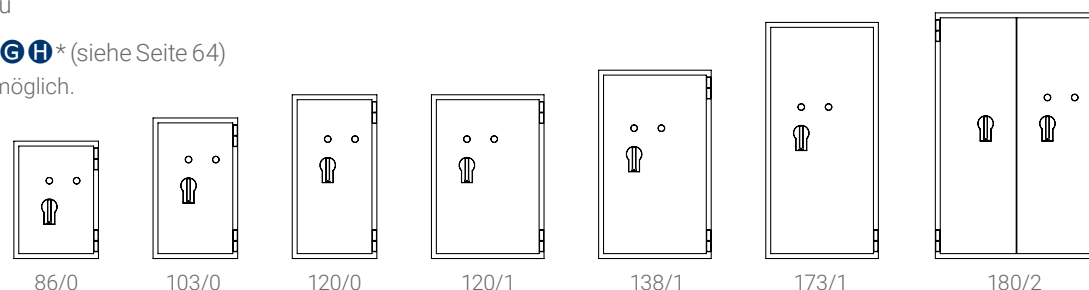

# SISTEC Euroguard SE V / SE V KB

SISTEC Euroguard SE V-103/0

SISTEC Euroguard SE V KB 173/1

Dreiwandiger Türaufbau mit massiven Riegelbolzen

Vorbereitung für eine Alarmkomplettausstattung

Grundausrüstung: 2 x DSS mit Schlüsselrosette (Standard)

Artikel-Nr.		Modell	Außenmaße HxBxT	Innenmaße HxBxT	Gewicht SE V/SE V KB	Fachboden	Volumen
SE V	SE V KB						
1101000077	1101000226	<b>86/0</b>	860x620x580 mm	680x450x340 mm	610/ 650kg	1	99 Liter
1101000096	1101000102	<b>103/0</b>	1030x620x580 mm	850x450x340 mm	710/ 740 kg	2	124 Liter
1101000097	1101000206	<b>120/0</b>	1200x620x580 mm	1020x450x340 mm	790/ 830 kg	2	149 Liter
1101000098	1101000208	<b>120/1</b>	1200x825x700 mm	1020x655x460 mm	1060/ 1104 kg	2	297 Liter
1101000099	1101000225	<b>138/1</b>	1380x825x700 mm	1200x655x460 mm	1210/ 1320 kg	3	349 Liter
1101000100	1101000203	<b>173/1</b>	1730x825x700 mm	1550x655x460 mm	1460/ 1580 kg	4	451 Liter
1101000101	1101000103	<b>180/2</b>	1800x1190x730 mm	1620x1020x490 mm	1960/ 2060 kg	4	735 Liter