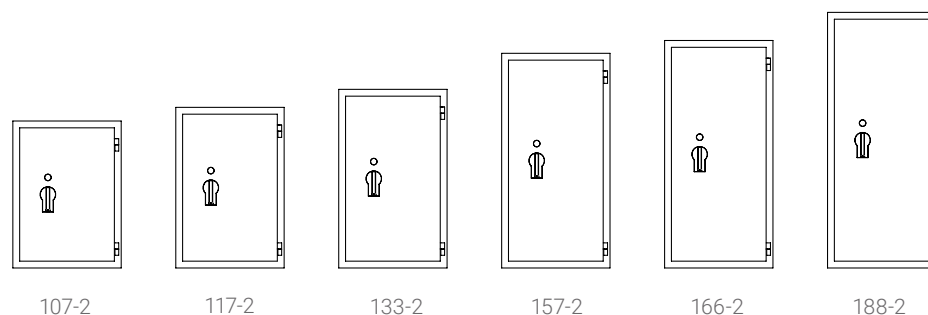

Widerstandsgrad I

Widerstandsgrad S120P

SISTEC SDS

SISTEC SDS 117-2 S120P

SISTEC SDS 188-2 S120P

SISTEC SDS 107-2 S120P

Ordnerhohes Innenfach (Sonderausstattung)

- ✓ Schutz gegen Einbruch und Feuer
- ✓ VdS & ECB-S geprüfter Einbruchschutz nach EN 1143-1 Widerstandsgrad I (Versicherungsschutz Einbruch/Diebstahl (gewerblich/privat) : € 20.000 / € 65.000)
- ✓ VdS & ECB-S geprüfter Feuerwiderstand nach EN 1047-1 S120P (120 Minuten)
- ✓ Serienmäßig mit einem nach EN 1300 zertifizierten Doppelbart- Sicherheitsschloss mit 2 Schlüsseln
- ✓ Höhenverstellbare Fachböden : ja
- ✓ Türöffnungswinkel : 180°
- ✓ Türseiten mit Verriegelungsbolzen : 3
- ✓ Verankerung : Boden (1x)
- ✓ Befestigungsmaterial einbegriffen : ja
- ✓ Farbe : RAL 7035 - Lichtgrau
- ✓ Verschlussvarianten: **B C D E** (siehe Seite 64)

Artikel-Nr.	Modell	Außenmaße HxBxT	Innenmaße HxBxT	Gewicht	Fachboden	Volumen
1101000159	SISTEC SDS 107-2 S120P	1077x794x599 mm	786x637x351 mm	311 kg	1	168 Liter
1101000160	SISTEC SDS 117-2 S120P	1177x794x599 mm	886x637x351 mm	380 kg	1	198 Liter
1101000161	SISTEC SDS 133-2 S120P	1309x794x599 mm	1018x637x351 mm	414 kg	2	241 Liter
1101000162	SISTEC SDS 157-2 S120P	1573x794x599 mm	1282x637x351 mm	505 kg	2	292 Liter
1101000163	SISTEC SDS 166-2 S120P	1667x794x599 mm	1376x637x351 mm	540 kg	3	313 Liter
1101000164	SISTEC SDS 188-2 S120P	1873x794x599 mm	1582x637x351 mm	615 kg	3	429 Liter

Durch die überstehenden Armaturen vergrößern sich die Außenmaße in der Tiefe um 80 mm

Sonderausstattung	Modell	Höhe	Breite	Tiefe	Türen
1807000396	Innenfach mit Zylinderschloss und 2 Schlüssel	200	620	310	1
1807000397	Ordnerhohes Innenfach mit Zylinderschloss und 2 Schlüssel	365	620	310	1
1807000363	Fachboden mit Bodenträger				
1807000359	Ausziehbarer Fachboden				
1807000415	Ausziehbarer Hängerahmen				
1807000674	Schiene für Pendelhefter (wahlweise System Elba, Leitz, Zippel oder sonstige Systeme, bitte angeben)				